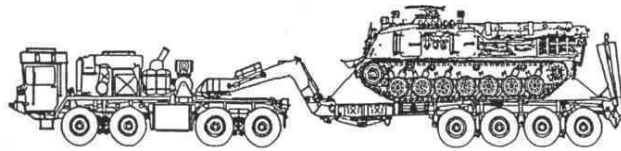

MTW M 113	1	PM11006a	1.860 €
	2	PM11006b	2.180 €
	3	PM11006c	2.550 €
			inkl. gesetzlicher MwSt.

**Sonderfahrzeug – Modellbau
Peter Müller**

Preisliste Modelle

Stand: 07.2011

- 1 = Bausatz mit Motoren und Beschlagteilen
- 2 = Modell mechanisch fertig montiert, unlackiert
- 3 = Modell mechanisch fertig montiert und lackiert
- i. V. = in Vorbereitung

Maßstab 1:10

Seite: 2/2

Artikel	Ausf.	Art.-Nr.	Preis
Pionierpanzer Dachs	1	PM11008a	3.560 €
	2	PM11008b	3.690 €
	3	PM11008c	4.660 €
			inkl. gesetzlicher MwSt.
SLT 50-2 Elefant	1	PM11009a	3.990 €
	2	PM11009b	4.800 €
	3	PM11009c	5.600 €
			inkl. gesetzlicher MwSt.
SPz Marder A1/A2	1	PM11012a	2.730 €
	2	PM11012b	3.460 €
	3	PM11012c	4.270 €
			inkl. gesetzlicher MwSt.
SPz Marder A3/A5	1	PM11013a	2.990 €
	2	PM11013b	3.720 €
	3	PM11013c	4.330 €
			inkl. gesetzlicher MwSt.