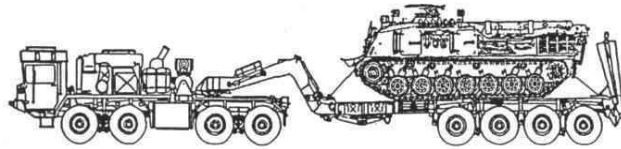

**Sonderfahrzeug – Modellbau
Peter Müller**

Preisliste Modelle

Stand: 07.2011

- 1 = Bausatz mit Motoren und Beschlagteilen
- 2 = Modell mechanisch fertig montiert, unlackiert
- 3 = Modell mechanisch fertig montiert und lackiert
- i. V. = in Vorbereitung

Maßstab 1:10

Seite: 2/2

Artikel	Ausf.	Art.-Nr.	Preis
Pionierpanzer Dachs	1	PM11008a	3.560 €
	2	PM11008b	3.690 €
	3	PM11008c	4.660 €
			inkl. gesetzlicher MwSt.
SLT 50-2 Elefant	1	PM11009a	3.990 €
	2	PM11009b	4.800 €
	3	PM11009c	5.600 €
			inkl. gesetzlicher MwSt.
SPz Marder A1/A2	1	PM11012a	2.730 €
	2	PM11012b	3.460 €
	3	PM11012c	4.270 €
			inkl. gesetzlicher MwSt.
SPz Marder A3/A5	1	PM11013a	2.990 €
	2	PM11013b	3.720 €
	3	PM11013c	4.330 €
			inkl. gesetzlicher MwSt.