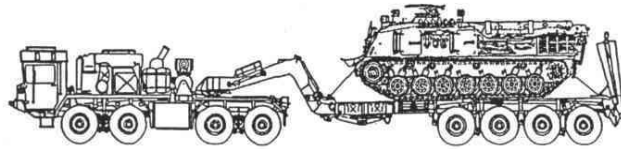

Maßstab 1:10

Seite: 2/2

Artikel	Ausf.	Art.-Nr.	Preis
Pionierpanzer Dachs	1	PM11008a	3.560 €
	2	PM11008b	3.690 €
	3	PM11008c	4.660 €
			inkl. gesetzlicher MwSt.
SLT 50-2 Elefant	1	PM11009a	3.990 €
	2	PM11009b	4.800 €
	3	PM11009c	5.600 €
			inkl. gesetzlicher MwSt.
SPz Marder A1/A2	1	PM11012a	2.730 €
	2	PM11012b	3.460 €
	3	PM11012c	4.270 €
			inkl. gesetzlicher MwSt.
SPz Marder A3/A5	1	PM11013a	2.990 €
	2	PM11013b	3.720 €
	3	PM11013c	4.330 €
			inkl. gesetzlicher MwSt.

Sonderfahrzeug – Modellbau Peter Müller

Preisliste Modelle

Stand: 07.2011

- 1 = Bausatz mit Motoren und Beschlagteilen
- 2 = Modell mechanisch fertig montiert, unlackiert
- 3 = Modell mechanisch fertig montiert und lackiert
- i. V. = in Vorbereitung

Maßstab 1:8

Seite: 1/2

Artikel	Ausf.	Art.-Nr.	Preis
Bergepanzer 2 Standard	1	PM18001a	5.230 €
	2	PM18001b	6.470 €
	3	PM18001c	7.460 €
			inkl. gesetzlicher MwSt.
Bergepanzer 3 Büffel	1	PM18002a	5.620 €
	2	PM18002b	6.960 €
	3	PM18002c	7.750 €
			inkl. gesetzlicher MwSt.
Leopard 2 A4	1	PM18004a	5.140 €
	2	PM18004b	6.190 €
	3	PM18004c	7.280 €
			inkl. gesetzlicher MwSt.
Leopard 2 A5/A6	1	PM18005a	5.460 €
	2	PM18005b	6.400 €
	3	PM18005c	7.460 €
			inkl. gesetzlicher MwSt.
MTW M 113	1	PM18006a	2.560 €
	2	PM18006b	2.900 €
	3	PM18006c	3.300 €
			inkl. gesetzlicher MwSt.
Pionierpanzer Dachs	1	PM18008a	5.575 €
	2	PM18008b	7.100 €
	3	PM18008c	7.900 €
			inkl. gesetzlicher MwSt.
SPz Fennek	1	PM18010a	2.310 €
	2	PM18010b	2.810 €
	3	PM18010c	3.130 €
			inkl. gesetzlicher MwSt.
Wiesel 1 MK20/TOW	1	PM18014a	2.330 €
	2	PM18014b	2.810 €
	3	PM18014c	3.130 €
			inkl. gesetzlicher MwSt.