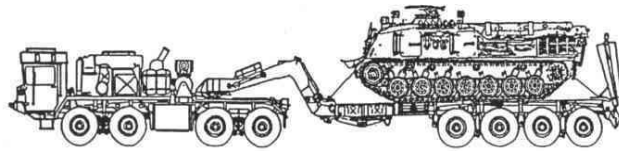

3 PM16013c 2.260 €
inkl. gesetzlicher MwSt.

**Sonderfahrzeug – Modellbau
Peter Müller**

Preisliste Modelle

Stand: 07.2011

- 1 = Bausatz mit Motoren und Beschlagteilen
- 2 = Modell mechanisch fertig montiert, unlackiert
- 3 = Modell mechanisch fertig montiert und lackiert
- i. V. = in Vorbereitung

Maßstab 1:10

Seite: 1/2

Artikel	Ausf.	Art.-Nr.	Preis
Bergepanzer 2 Standard	1	PM11001a	2.870 €
	2	PM11001b	3.640 €
	3	PM11001c	4.340 €
			inkl. gesetzlicher MwSt.
Bergepanzer 3 Büffel	1	PM11002a	3.280 €
	2	PM11002b	4.060 €
	3	PM11002c	4.750 €
			inkl. gesetzlicher MwSt.
Flakpanzer Gepard	1	PM11003a	3.520 €
	2	PM11003b	4.330 €
	3	PM11003c	4.750 €
			inkl. gesetzlicher MwSt.
Leopard 2 A4	1	PM11004a	2.790 €
	2	PM11004b	3.620 €
	3	PM11004c	4.350 €
			inkl. gesetzlicher MwSt.
Aufpreis für Wanne mit detaillierter Wannenschräge, Achsausgängen und Endlagendämpfern			
		PM11067	290 €
			inkl. gesetzlicher MwSt.
Leopard 2 A5/A6	1	PM11005a	3.130 €
	2	PM11005b	3.940 €
	3	PM11005c	4.710 €
			inkl. gesetzlicher MwSt.

Aufpreis für Wanne mit detaillierter Wannenschräge, Achsausgängen und Endlagendämpfern

PM11067 290 €
inkl. gesetzlicher MwSt.